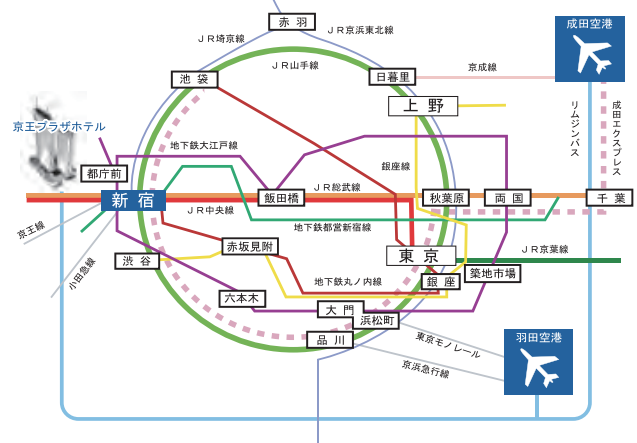

KEIO PLAZA HOTEL  
TOKYO

【ホテル周辺地図】

●新宿駅西口より徒歩

約5分（JR・京王線・小田急線・地下鉄）  
新宿駅西口より都庁方面への連絡地下道を  
まっすぐ5分ほどお進みください。地下道を出て  
すぐ左側にホテルがございます。

●都営大江戸線都庁前駅より徒歩

地下道B1出口よりすぐ  
改札を出てJR新宿駅方面に進み、  
B1出口階段を上がってすぐ右側に  
ホテルがございます。

●リムジンバス 成田空港、羽田空港との直通リムジンバスがございます。

【都内簡略路線図】

京王プラザホテル

〒160-8330 新宿区西新宿2-2-1 TEL. 03-3344-0111(大代表)

Keio Plaza Hotel Co., Ltd. All Rights Reserved.