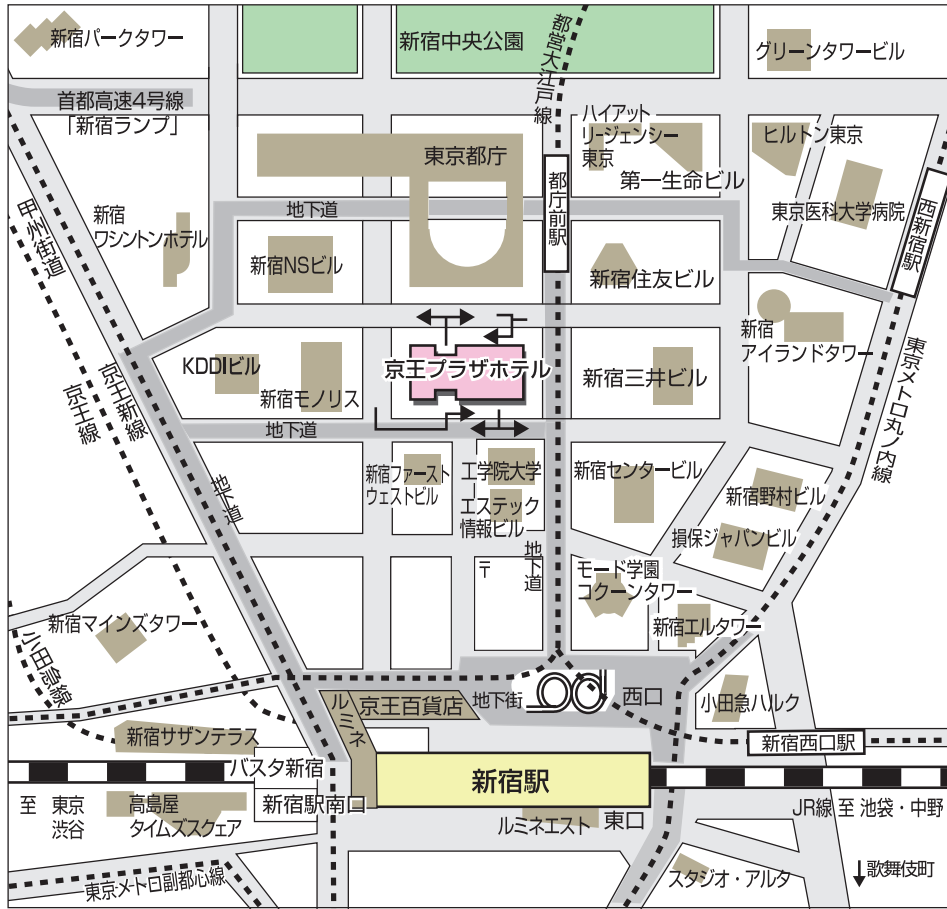

KEIO PLAZA HOTEL  
TOKYO

【ホテル周辺地図】

●新宿駅西口より徒歩

約5分（JR・京王線・小田急線・地下鉄）  
新宿駅西口より都庁方面への連絡地下道を  
まっすぐ5分ほどお進みください。地下道を出て  
すぐ左側にホテルがございます。

●都営大江戸線都庁前駅より徒歩

地下道B1出口よりすぐ  
改札を出てJR新宿駅方面に進み、  
B1出口階段を上がってすぐ右側に  
ホテルがございます。

●リムジンバス 成田空港、羽田空港との直通リムジンバスがございます。

【都内簡略路線図】

京王プラザホテル

〒160-8330 新宿区西新宿2-2-1 TEL. 03-3344-0111(大代表)

Keio Plaza Hotel Co., Ltd. All Rights Reserved.

# フロアマップ

## 京王プラザホテル 南館 4F