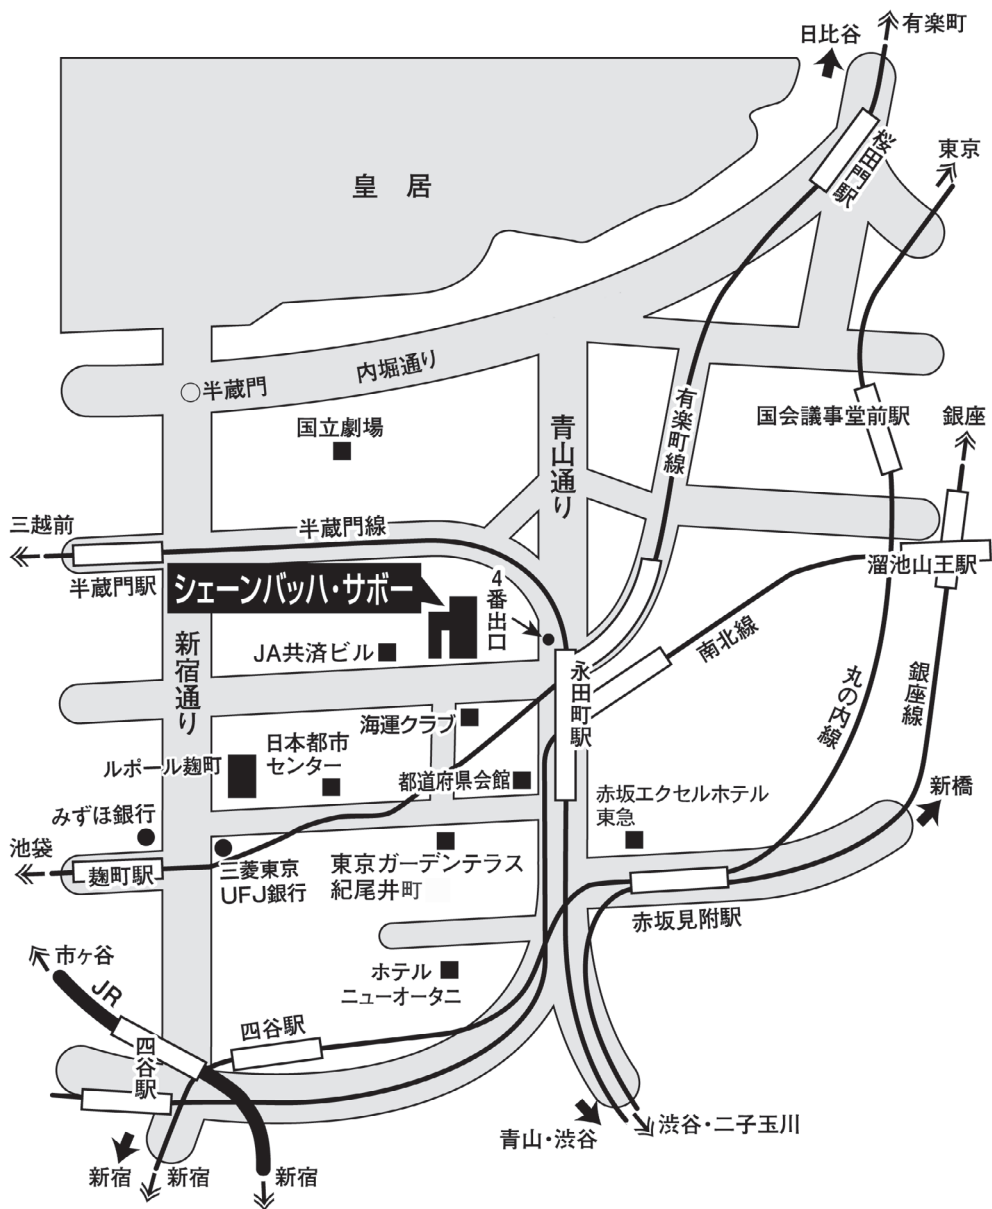

交通案内図

■交通のご案内

- 東京メトロ 麹町駅(有楽町線)半蔵門方面出口より徒歩約4分
- 東京メトロ 永田町駅(有楽町線)〈半蔵門線〉4番・5番出口より徒歩約4分
- 東京メトロ 永田町駅(南北線)9番出口より徒歩約3分
- 東京メトロ 赤坂見附駅(銀座線)〈丸の内線〉より徒歩約8分
- J R 四ッ谷駅 麹町出口より徒歩約14分
- 都 バ ス 都市センター前(新橋駅⇄市ヶ谷駅⇄大久保駅)

会場のご案内