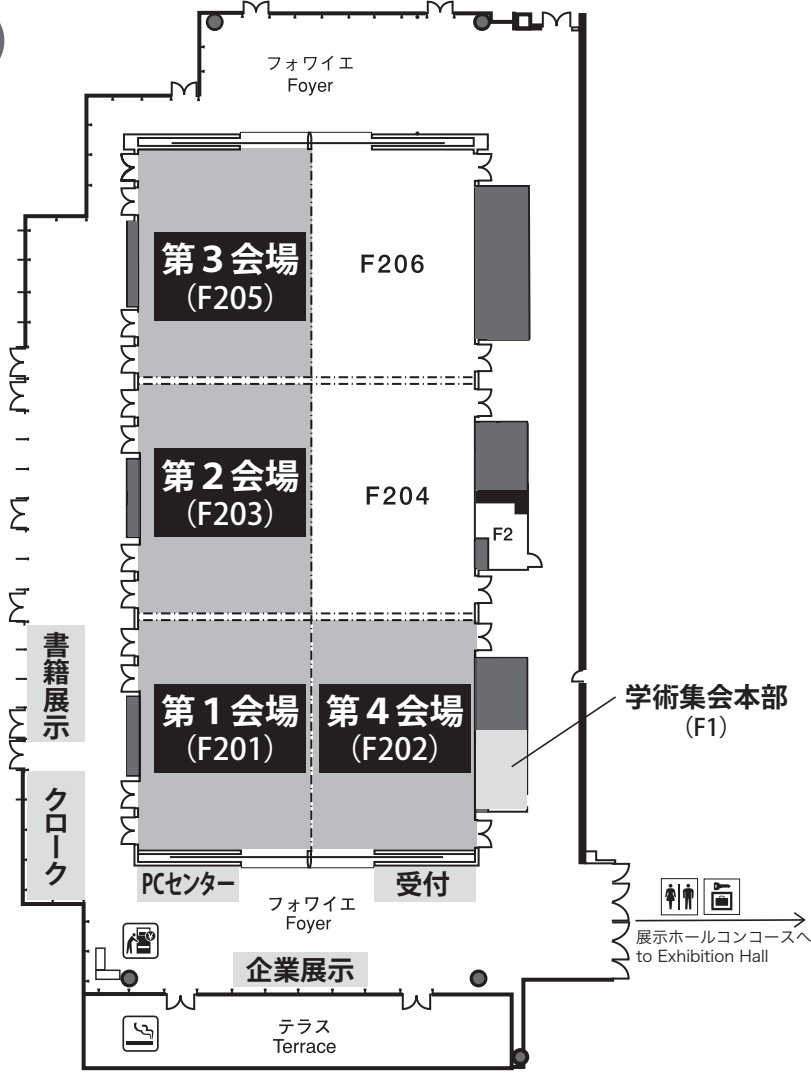

# アクセス・会場案内図

パシフィコ横浜 アネックスホール  
〒220-0012 神奈川県横浜市西区みなとみらい1-1-1

## 会場への交通のご案内

みなとみらい線 みなとみらい駅より徒歩8分「クイーンズスクエア方面」改札口を出て、左手奥にある、長い赤のエスカレーターを利用。  
さらに正面のエスカレーターへ乗り継ぎ左へ、「クイーンズスクエア横浜」の2Fを通り抜け、陸橋を渡って、左手「展示ホール」の奥へお進みください。

JR線・市営地下鉄 桜木町駅より徒歩15分、バスで11分、タクシーで5分

# フロアマップ

2F

2F