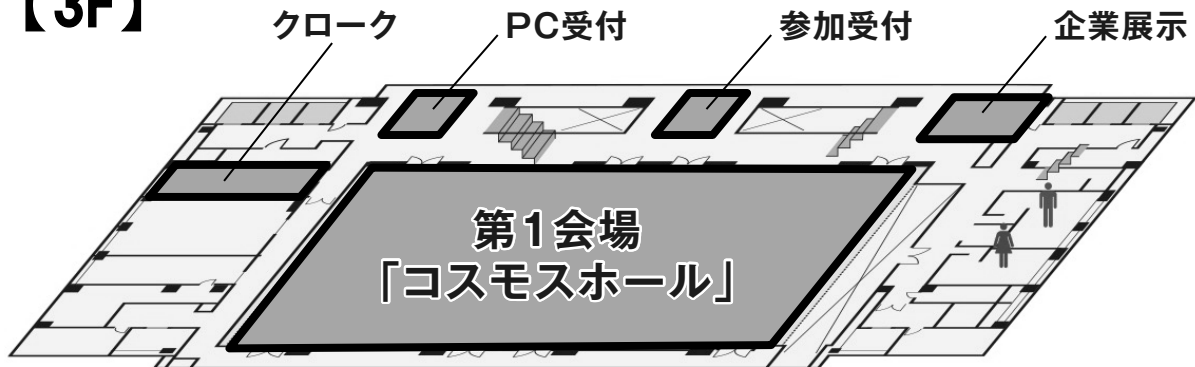

成田空港からリムジンバスで（所要時間約120分）

- 成田空港から東京ガーデンテラス紀尾井町下車

会場案内図

【3F】

【5F】