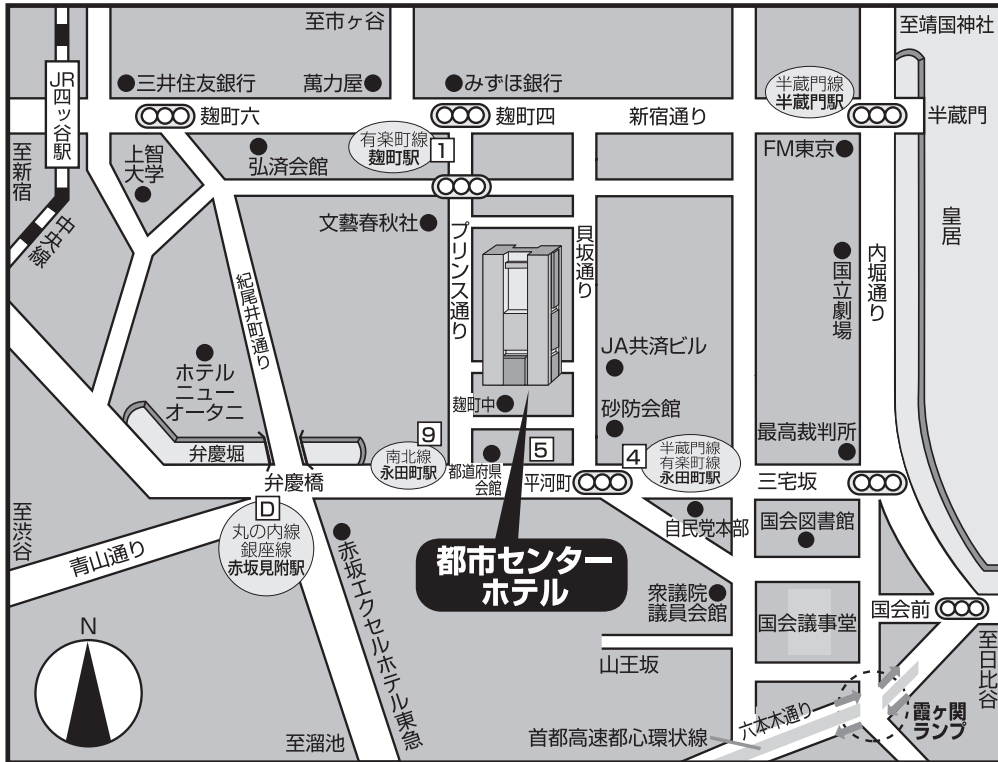

会場へのアクセス

電車・バスでお越しの方

電車をご利用の場合

- 東京メトロ 有楽町線・半蔵門線・南北線「永田町」駅
4番・5番出口より徒歩約4分、9b番出口より徒歩約3分
- 東京メトロ 有楽町線「麹町」駅
半蔵門方面1番出口より徒歩約4分
- 東京メトロ 丸の内線・銀座線「赤坂見附」駅
D出口より徒歩約8分
- JR中央線「四ツ谷」駅
麹町口より徒歩約14分

都バスをご利用の場合

橋63系統「平河町二丁目（日本都市センター前）」下車
（新橋駅～市ヶ谷駅～小滝橋車庫前）

空港からお越しの方

羽田空港から電車で（所要時間約40分）

- 東京モノレール「羽田空港」駅から「浜松町」駅へ
「浜松町」駅でJR山手線へ乗り換え「有楽町」駅へ
「有楽町」駅で東京メトロ有楽町線へ乗り換え
東京メトロ有楽町線「永田町」駅下車

羽田空港からリムジンバスで（所要時間約70分）

- 羽田空港から東京ガーデンテラス紀尾井町下車

成田空港から電車で（所要時間約80分）

- JR成田エクスプレス「成田空港」駅から「東京」駅へ
JR山手線「東京」駅から「有楽町」駅へ
「有楽町」駅で東京メトロ有楽町線へ乗り換え
東京メトロ有楽町線「永田町」駅下車

成田空港からリムジンバスで（所要時間約120分）

- 成田空港から東京ガーデンテラス紀尾井町下車

会場案内図

【3F】

【5F】